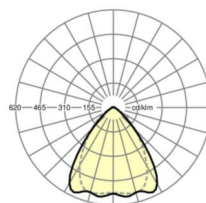

электротехника

Балласт	Электронный драйвер (1 штука)
Мощность системы	34W
сетевое напряжение	230V/50Hz
класс энергосбережения/Источник света	B

Оптика

Оснастка	LED, цветопередача/оттенок света CRI ≥ 80 / 6500K
Допуск для координаты цветности (MacAdam)	3SDCM
Номинальный световой поток	6077lm
Срок службы LED	50000h L80/B10 (Tq 35°C), 70000h L80/B50 (Tq 35°C)
светоотдача светильников	176lm/W
Угол излучения	80° (C0) / 75° (C90)
UGR поп./вдоль	19.4 / 20.1

Механика

цвет корпуса	серебристый/ белый алюминий RAL 9006
размеры (LxWxH/DxH)	1531mm x 55mm x 37mm
вес (нетто)	1.75kg
Вид монтажа	сборка трековых систем, световая структура

DEEP-LINK

<https://www.regiolum.de/ru/article/19535004165>

Ссылка	LED 6000lm 865
ηLB	100 %
Φ ↓/↑	98 % / 2 %
UGR поп./вдоль	19.4 / 20.1

размеры

L	1531 mm	Длина
B	55 mm	Ширина
H	37 mm	Высота